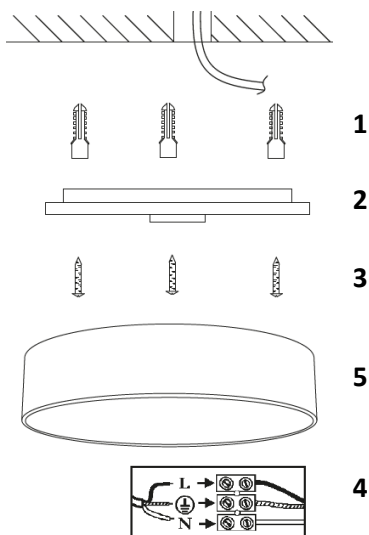

TECHNICKÉ PARAMETRY

	WO8005	WO8006
Napětí	220-240V AC	220-240V AC
Spotřeba	48W pro 4000K, 24W pro 3000K a 6000K	60W pro 4000K, 32W pro 3000K a 6000K
Světelný tok	3360lm pro 4000K, 1700lm pro 3000K a 6000K	4200lm pro 4000K, 2100lm pro 3000K a 6000K
Chromatická	3000K, 4000K, 6000K	3000K, 4000K, 6000K
Krytí	IP20	IP20
Životnost LED	20.000 hodin	20.000 hodin
Rozměry	400 x 80 mm	510 x 80 mm
Provozní teplota	-20°C až 50°C	-20°C až 50°C

INSTALACE

Před instalací vypněte přívod elektrické energie!

1. Do předvrtaných děr vložte hmoždinky.
2. Otočením odejměte zadní část svítidla a provlékněte přívodní kabel otvorem v zadní části svítidla.
3. Přivrtajte zadní část svítidla.
4. Přívodní kabel připojte ke svorkovnici a dbejte na správnost zapojení.
5. Otočením připevněte přední část svítidla k zadní části.
6. Zapněte přívod elektrické energie.