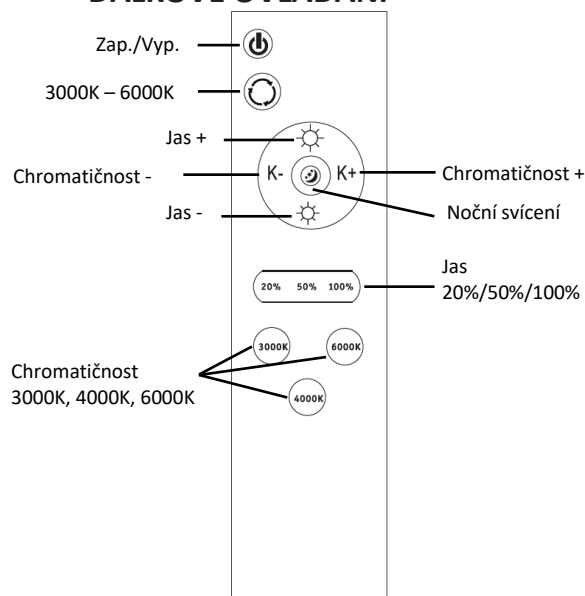

DÁLKOVÉ OVLÁDÁNÍ

Paměťová funkce:

1) Zapnete-li světlo klasickým nástěnným vypínačem a necháte-li ho svítit alespoň 30sec, poté ho na min. dalších 30sec nástěnným vypínačem vypnete, rozsvítí se při dalším zapnutí naposledy použitý režim. Stejně časové prodlevy platí i pro nastavení režimu svícení pomocí dálkového ovladače a následné vypnutí a zapnutí vypínačem nástěnným.
2) Při zapínání a vypínání světla dálkovým ovladačem si světlo vždy pamatuje poslední použitý režim bez ohledu na časové rozestupy mezi zapnutím a vypnutím.

Světelný zdroj tohoto svítidla je nevyměnitelný, po skončení životnosti je třeba vyměnit svítidlo celé a zlikvidovat jej na místě pro to určeném. Tento produkt obsahuje světelný zdroj, který z konstrukčních důvodů nelze vyjmout pro ověření, a proto je celý produkt považován za světelný zdroj. Výrobce neručí za žádné škody způsobené nesprávným použitím.

Na výrobek je vystaveno CE prohlášení o shodě v souladu s platnými předpisy.
Na vyžádání u výrobce: info@solight.cz, případně ke stažení na www.solight.cz.